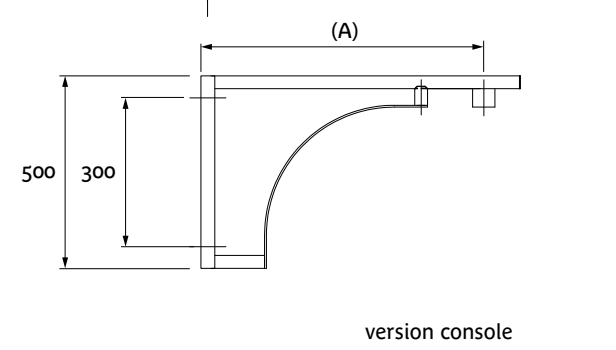

# St Front

- Versions en crosse et console
- Saillie 720 à 1500mm
- Acier galvanisé
- Thermolaquage RAL au choix
- Fixation de la lanterne en portée ou suspendue
- Inclinaison de 0°
- Emmanchement dans mât Ø60

<i>St Front</i>	saillie (A) (mm)	hauteur (B) (mm)	Inclinaison
simple feu	720 à 1500	480	0°
double feu	720 à 1500	480	0°

LUMIÈRES DE FRANCE