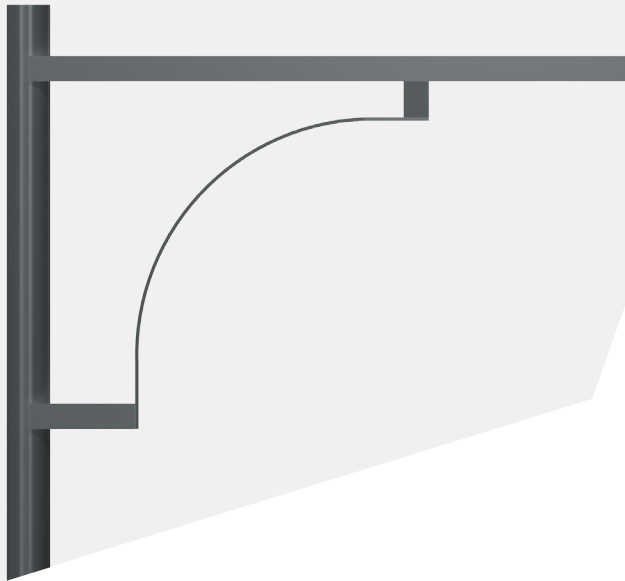

# St Front

- Versions en crosse et console
- Saillie 720 à 1500mm
- Acier galvanisé
- Thermolaquage RAL au choix
- Fixation de la lanterne en portée ou suspendue
- Inclinaison de 0°
- Emmanchement dans mât Ø60

<i>St Front</i>	saillie (A) (mm)	hauteur (B) (mm)	Inclinaison
simple feu	720 à 1500	480	0°
double feu	720 à 1500	480	0°

LUMIÈRES DE FRANCE