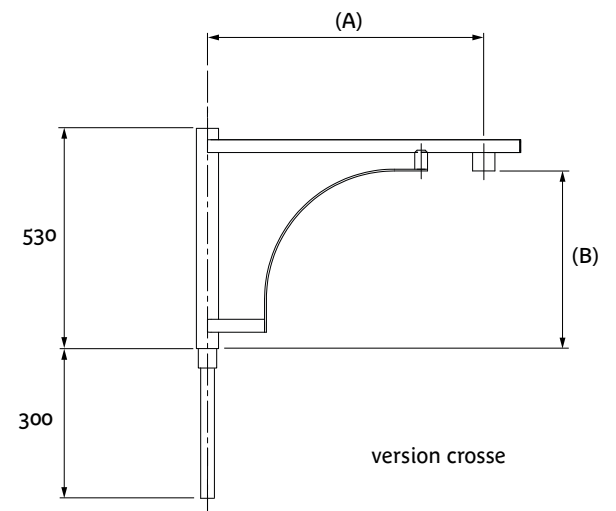

# St Front

- Versions en crosse et console
- Saillie 720 à 1500mm
- Acier galvanisé
- Thermolaquage RAL au choix
- Fixation de la lanterne en portée ou suspendue
- Inclinaison de 0°
- Emmanchement dans mât Ø60

<i>St Front</i>	saillie (A) (mm)	hauteur (B) (mm)	Inclinaison
simple feu	720 à 1500	480	0°
double feu	720 à 1500	480	0°

LUMIÈRES DE FRANCE