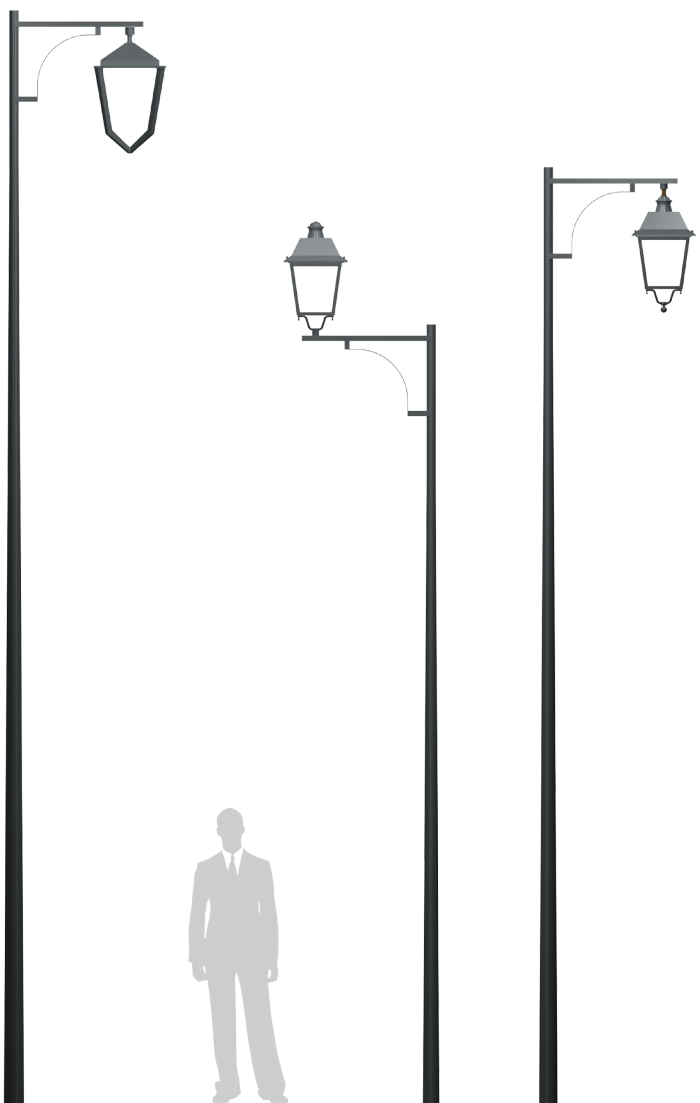

# St Front

- Versions en crosse et console
- Saillie 720 à 1500mm
- Acier galvanisé
- Thermolaquage RAL au choix
- Fixation de la lanterne en portée ou suspendue
- Inclinaison de 0°
- Emmanchement dans mât Ø60

<i>St Front</i>	saillie (A) (mm)	hauteur (B) (mm)	Inclinaison
simple feu	720 à 1500	480	0°
double feu	720 à 1500	480	0°

LUMIÈRES DE FRANCE