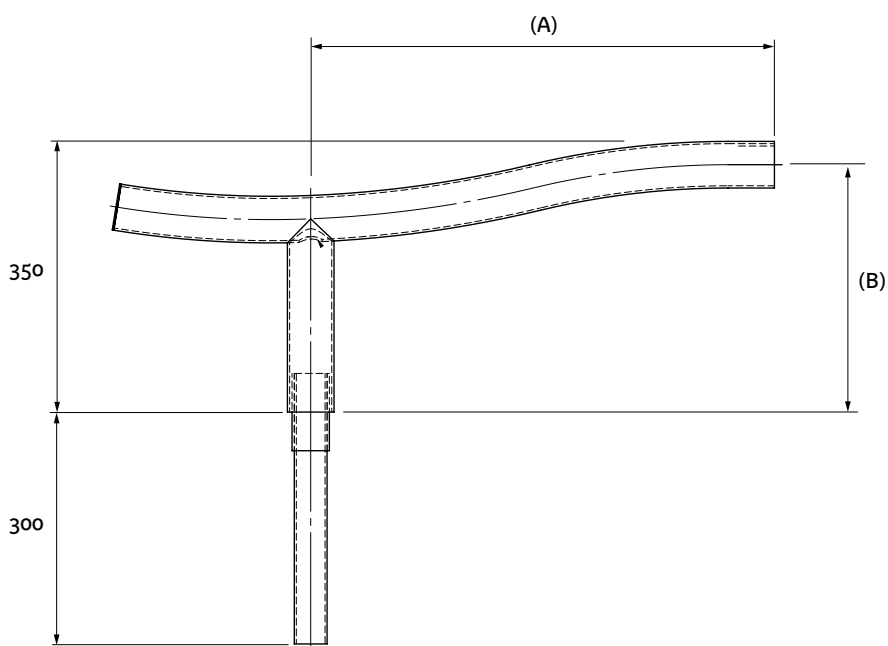

Onde

- Version en crosse
- Saillie de 600 mm
- Acier galvanisé
- Thermolaquage RAL au choix
- Pour lanterne Ø60
- Inclinaison de 0°
- Emmanchement dans mât Ø60

<i>Onde</i>	saillie (A) (mm)	hauteur (B) (mm)	Inclinaison
simple feu	600	320	0°